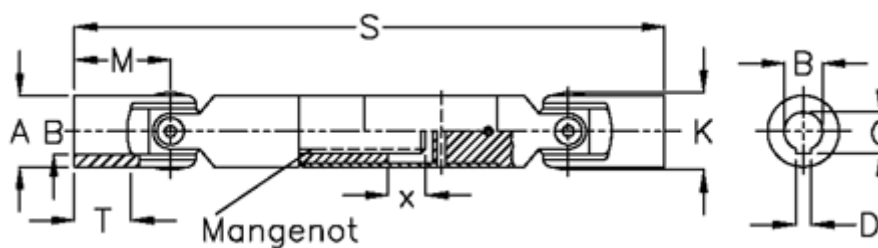

Varenummer: 077631033
Beskrivelse: Krydsled med udtræk 0.763.103.003
S=585 X=180 Boring 40H7 m/not, glideleje

Mål

A	= 63	T = 50
B H7	= 40	x = 180
C	= 43.3	
D	= 12	
M	= 83	
Mangenot	= 6x36x42	
MD max. Nm	= 450	
s	= 585	